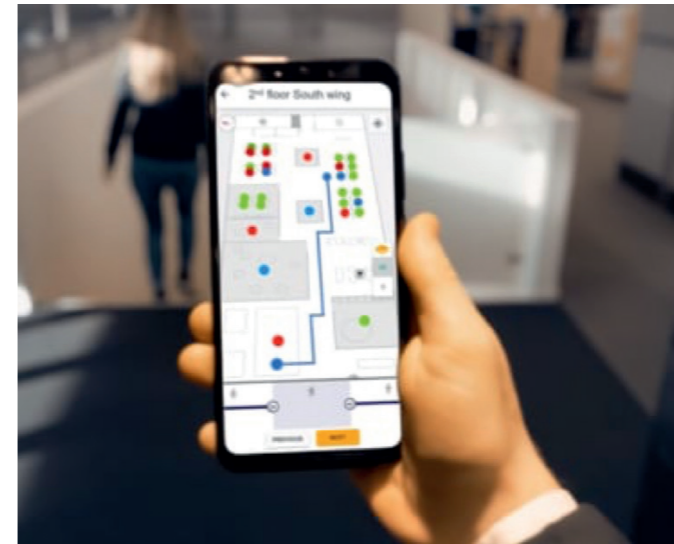

iotspot

Arbeitsplatzmanagement – smart & effizient

iotspot ist ein einfach zu implementierendes und leicht verständliches Instrument für smartes Arbeitsplatzmanagement. Integriert in z.B. eine DESK 2, ergibt sich ein einzigartiges Produkt für das moderne Büro. Der Nutzer kann sich mithilfe einer intuitiven App rasch über verfügbare Arbeitsplätze informieren, diese bequem buchen und optional per integrierter Navigation finden. Außerdem bietet die App zahlreiche Zusatzfeatures, wie die integrierte Suche nach Kollegen.

ALLES AUF EINEN BLICK

Dank eines Facility Dashboards haben Verantwortliche von Bürokomplexen jederzeit Zugriff auf detaillierte Auswertungen und Analysen der Arbeitsplatzauslastung und erhalten somit wertvolles Wissen zur Kostenoptimierung. Aber nicht nur die Übersicht der Belegung kann bequem getrackt werden. Mit Hilfe optionaler Sensoren wird zusätzlich für mehr Qualität des Raumklimas gesorgt.

Custom Modul

Klimamessung

USB-Charger

optionale Sensoren

ANGENEHME ARBEITSUMGEBUNGEN

Durch intelligente Sensoren wird sowohl die Anwesenheit an einem Schreibtisch als auch die Anzahl von Personen in Meeting-Räumen erfasst und somit die Kapazität und Auslastung von Büroflächen oder Besprechungsräumen eingesehen. Zusätzliche Detektoren, die u.a. die Temperatur und den CO₂-Gehalt messen, sorgen für einen Überblick des Raumklimas – langfristig können dadurch entsprechende Maßnahmen getroffen werden, die die Qualität in allen Bereichen des Bürokomplexes verbessern.

SICHERE RÜCKKEHR INS BÜRO

Mitarbeiter können nicht von zu Hause arbeiten oder die Rückkehr in das Büro steht bevor? In Ausnahmesituationen, wie Grippewellen oder Pandemien, muss sowohl die Kapazität des Büros als auch die Gestaltung des Arbeitsplatzes verwaltet werden, um die Gesundheit der Mitarbeiter zu schützen. Kein Problem mit den smarten Hardware-Komponenten von iotspot! Ein einfach anzubringender NFC-Sticker, der iotspot Puck und die User-App helfen im Büro den Abstand zu wahren.