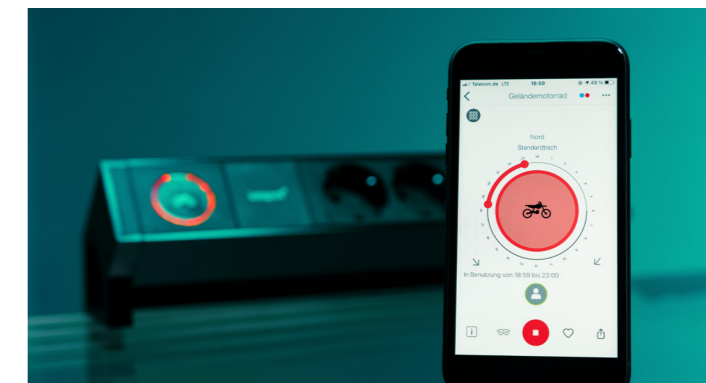

UNABHÄNGIG VON DER IT-INFRASTRUKTUR

Im Zentrum der IoT-Lösung steht die cloudbasierte Plattform. Die eingebettete Kommunikationstechnologie, ein GSM bzw. LTE-Chip, stellt die direkte und sichere Verbindung zur Cloud her - es ist kein lokales Netzwerk erforderlich. Neben der systemischen Komponente ist die einfach zu integrierende Hardware erforderlich, um das System im Bürogebäude zu installieren. In Echtzeit wird der Buchungsstatus eines Schreibtisches farblich dargestellt.