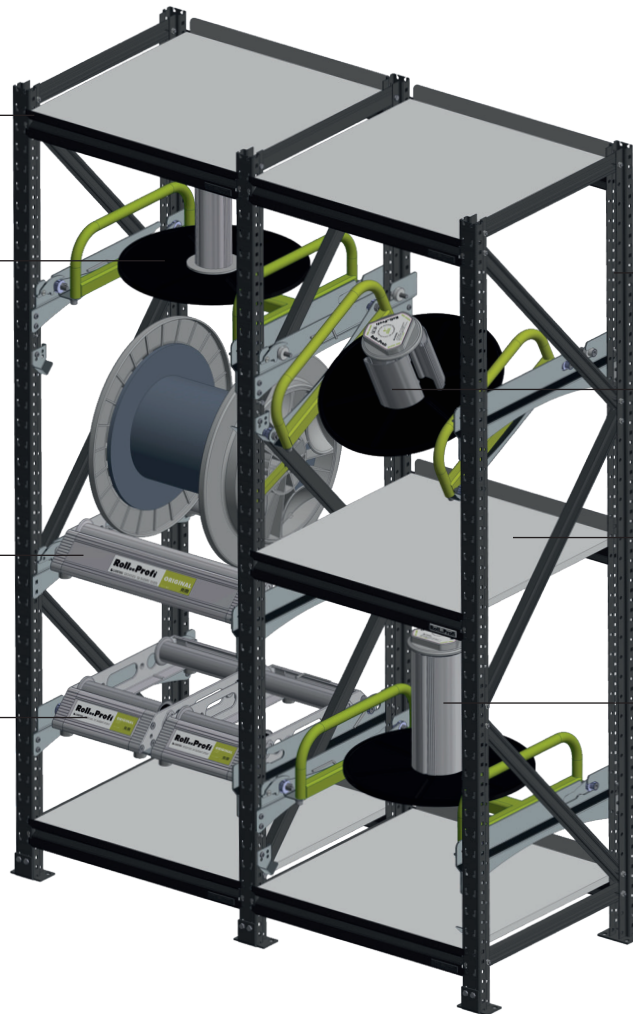

KONFIGURATIONSBEISPIEL 1

A9080400
Basismodul 2000 | 600

A90209
DEPOT SLIM 300

A9080200
Aufnahme ORIGINAL

A90106
DEPOT ORIGINAL DUO

A9080410
Anbaumodul 2000 | 600

A90210
DEPOT 150

A9080480
DEPOT Fachboden

A90208
DEPOT 300

CABLEDEPOT KONFIGURATOR

Gerne beraten und planen wir mit Ihnen zusammen Ihr CABLEDEPOT.
Alle Informationen sowie unseren CABLEDEPOT Konfigurator finden Sie unter:

www.rollprofi.de

 **LÜBBERING** Lübbering Abrollsysteme e.K.